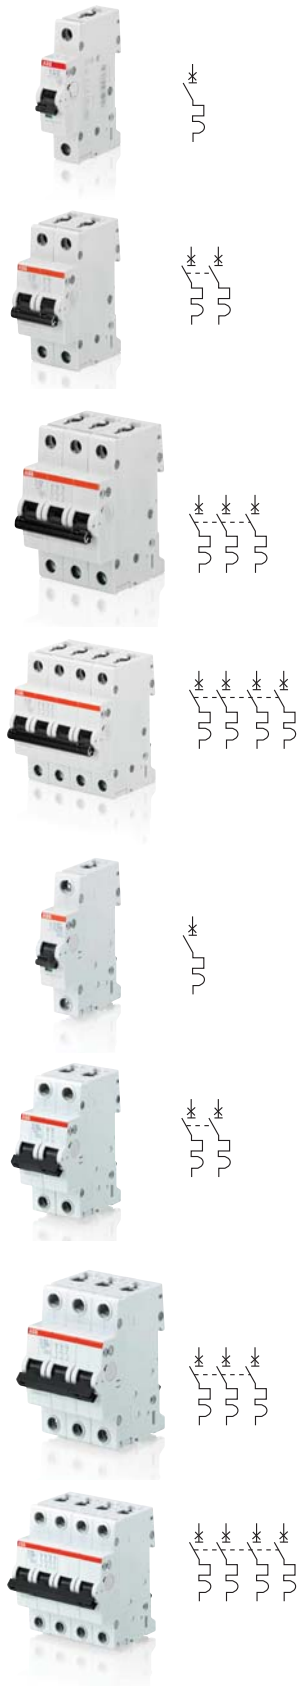

Автоматические выключатели серии S200

Технические характеристики: номинальный ток от 6 до 100 А; напряжение 230/400 В; номинальная отключающая способность 6 кА. Двойные клеммы для подключения кабеля: 35 мм² (для авт. выключателей до 63 А) и 50 мм² (для 80 А и 100 А) и шины (до 10 мм²) с защитой от прикосновения (IP20). Наличие индикатора состояния контактов. Возможность использования дополнительных аксессуаров. Рекомендуемые шинные разводки — серия PS. Соответствие ГОСТ Р 50345-2010; ГОСТ Р 50030.2-2010